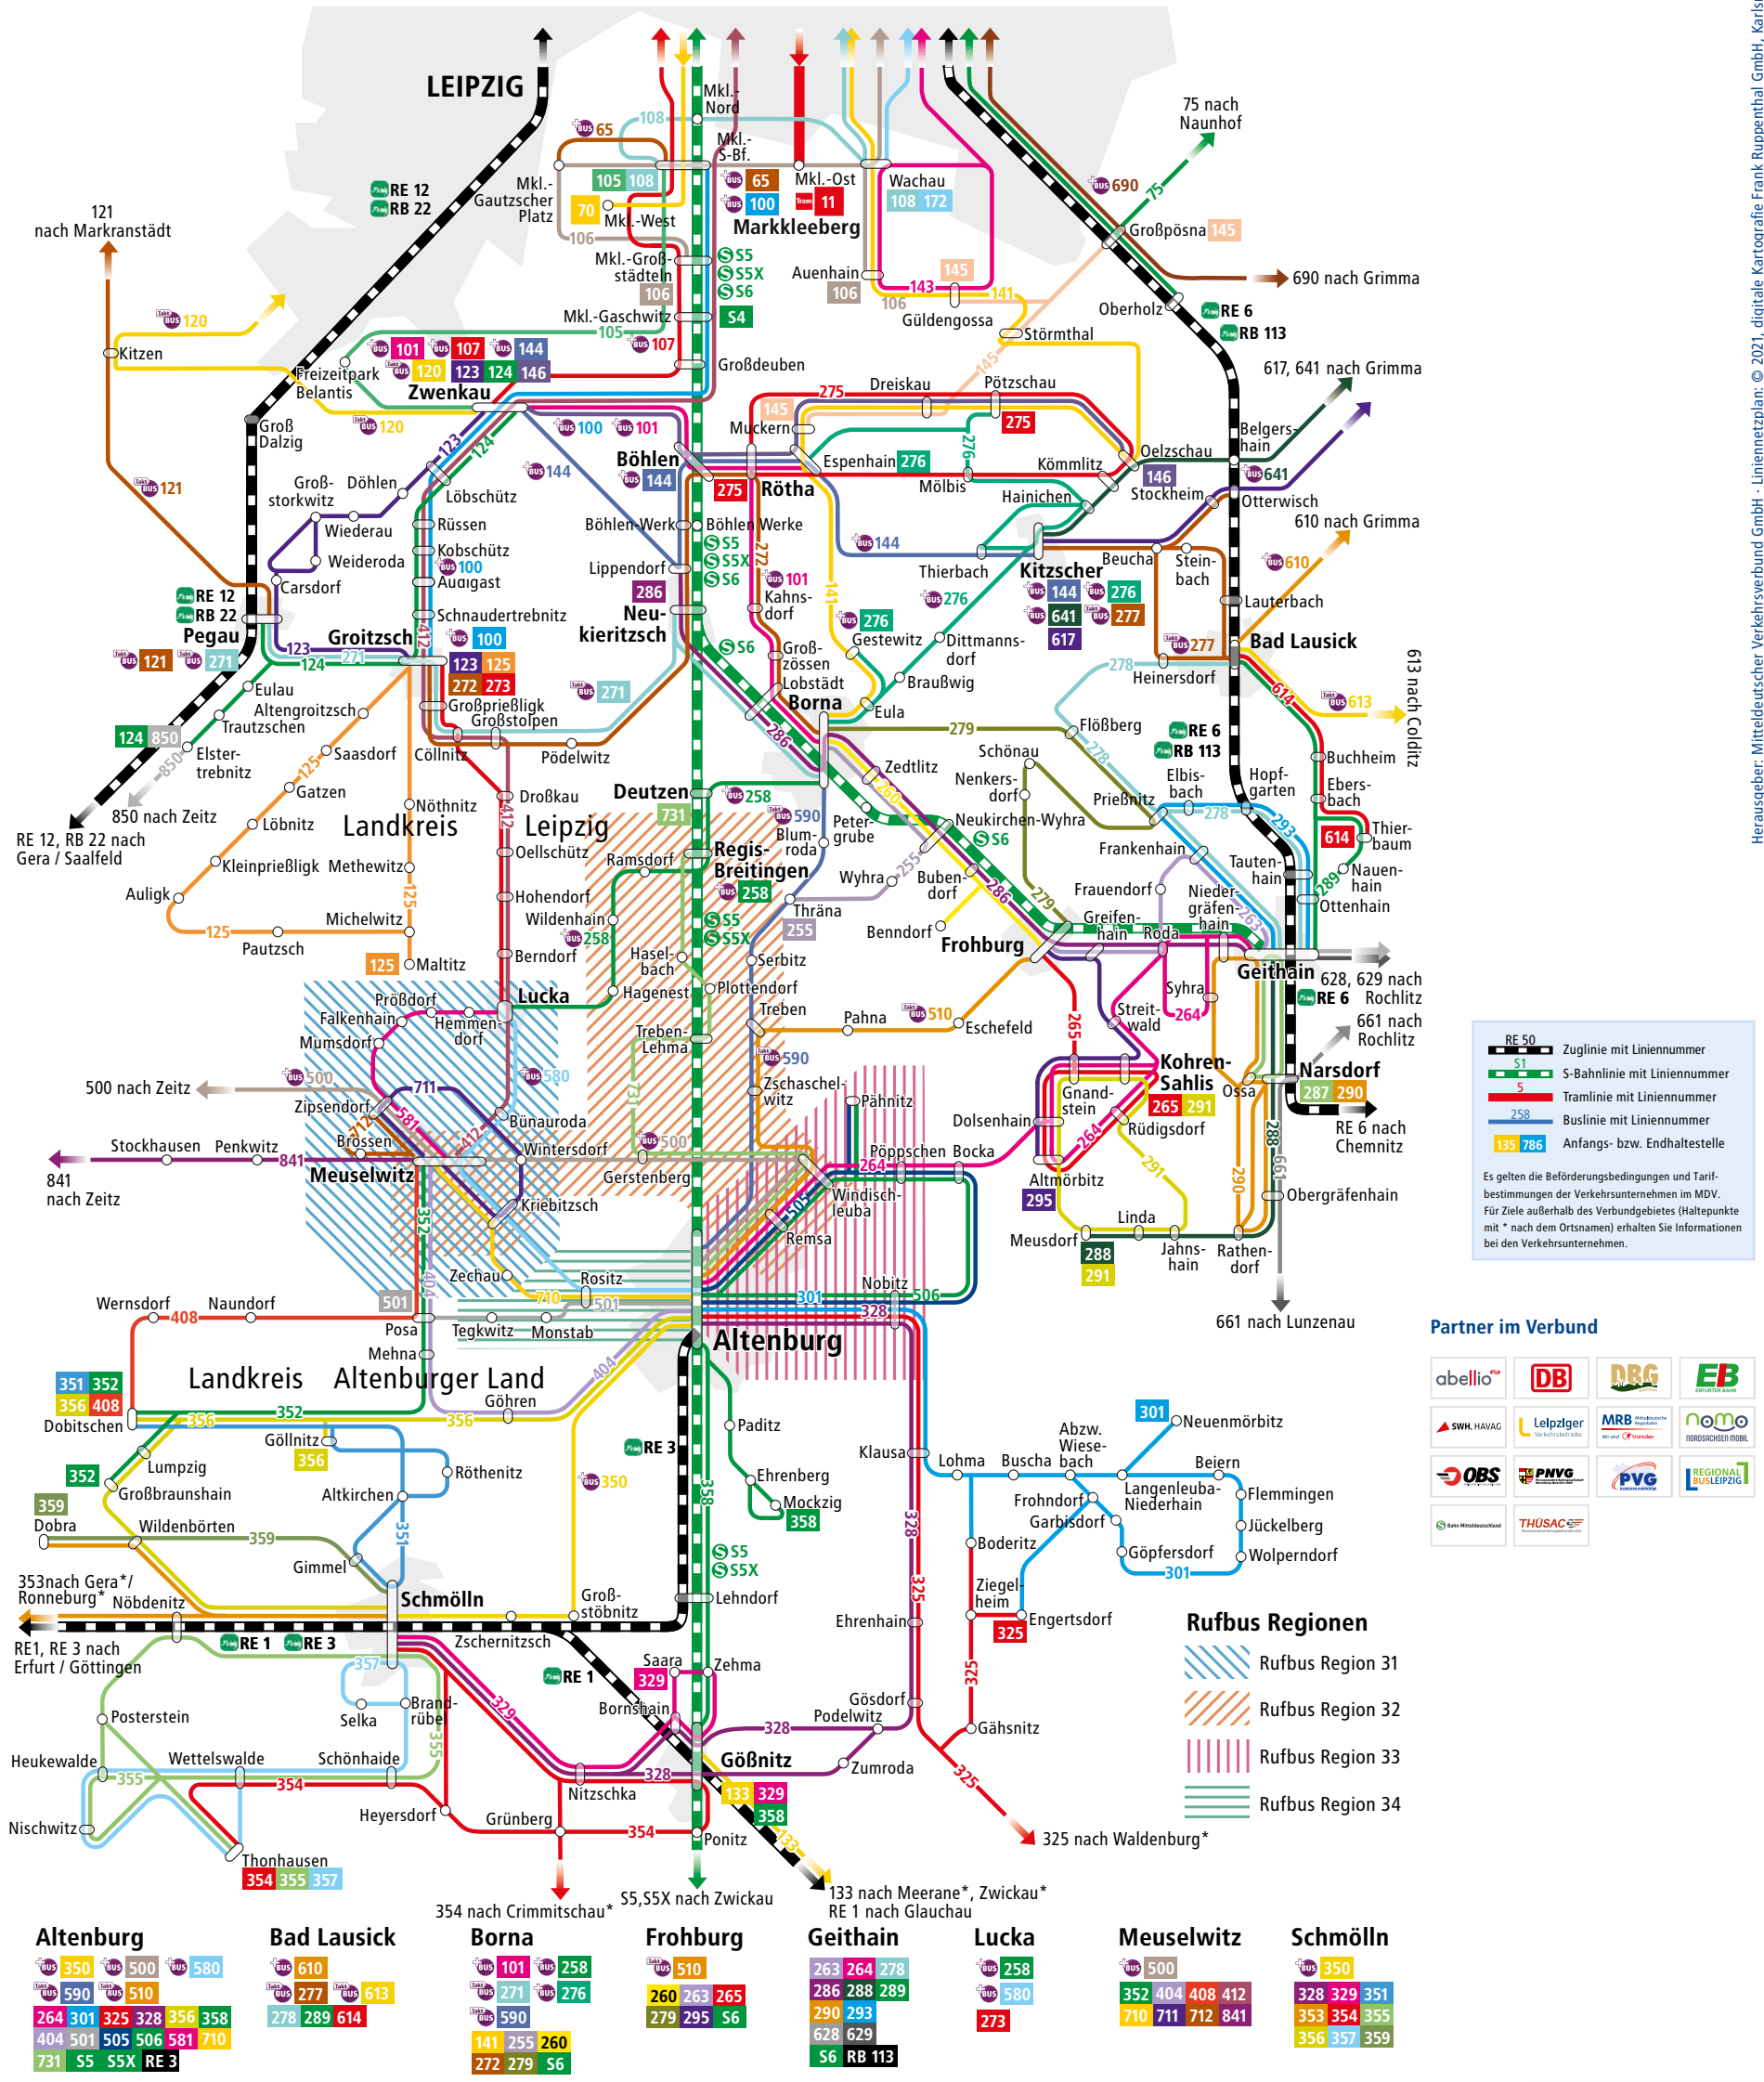

# Linienetz Landkreis Altenburger Land und Region Borna

Es gelten die Beförderungsbedingungen und Tarifbestimmungen der Verkehrsunternehmen im MDV. Für Ziele außerhalb des Verbundgebietes (Haltepunkte mit \* nach dem Ortsnamen) erhalten Sie Informationen bei den Verkehrsunternehmen.

Gültig ab 11. Dezember 2022  
 Informationen zum Tarif, zu den Beförderungsbedingungen und Fahrplänen unter:

0341 91 35 35 91    www.mdv.de